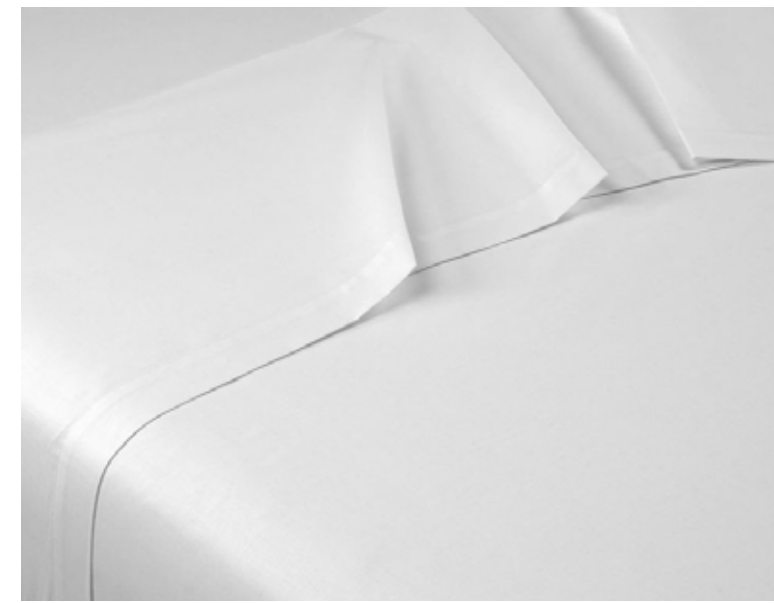

SÁBANAS SOLIDOS

250 HILOS 100% ALGODÓN

Queen

1 Sábana Superior: 230 x 265 cm.

1 Sábana Ajustable: 160 x 200 cm + 30 cm alto.

2 Fundas: 50 x 70 cm.

Art: 6071

King

1 Sábana Superior: 270 x 265 cm.

1 Sábana Ajustable: 200 x 200 + 30 cm alto.

2 Fundas: 50 x 70 cm.

Art: 6079

BLANCO